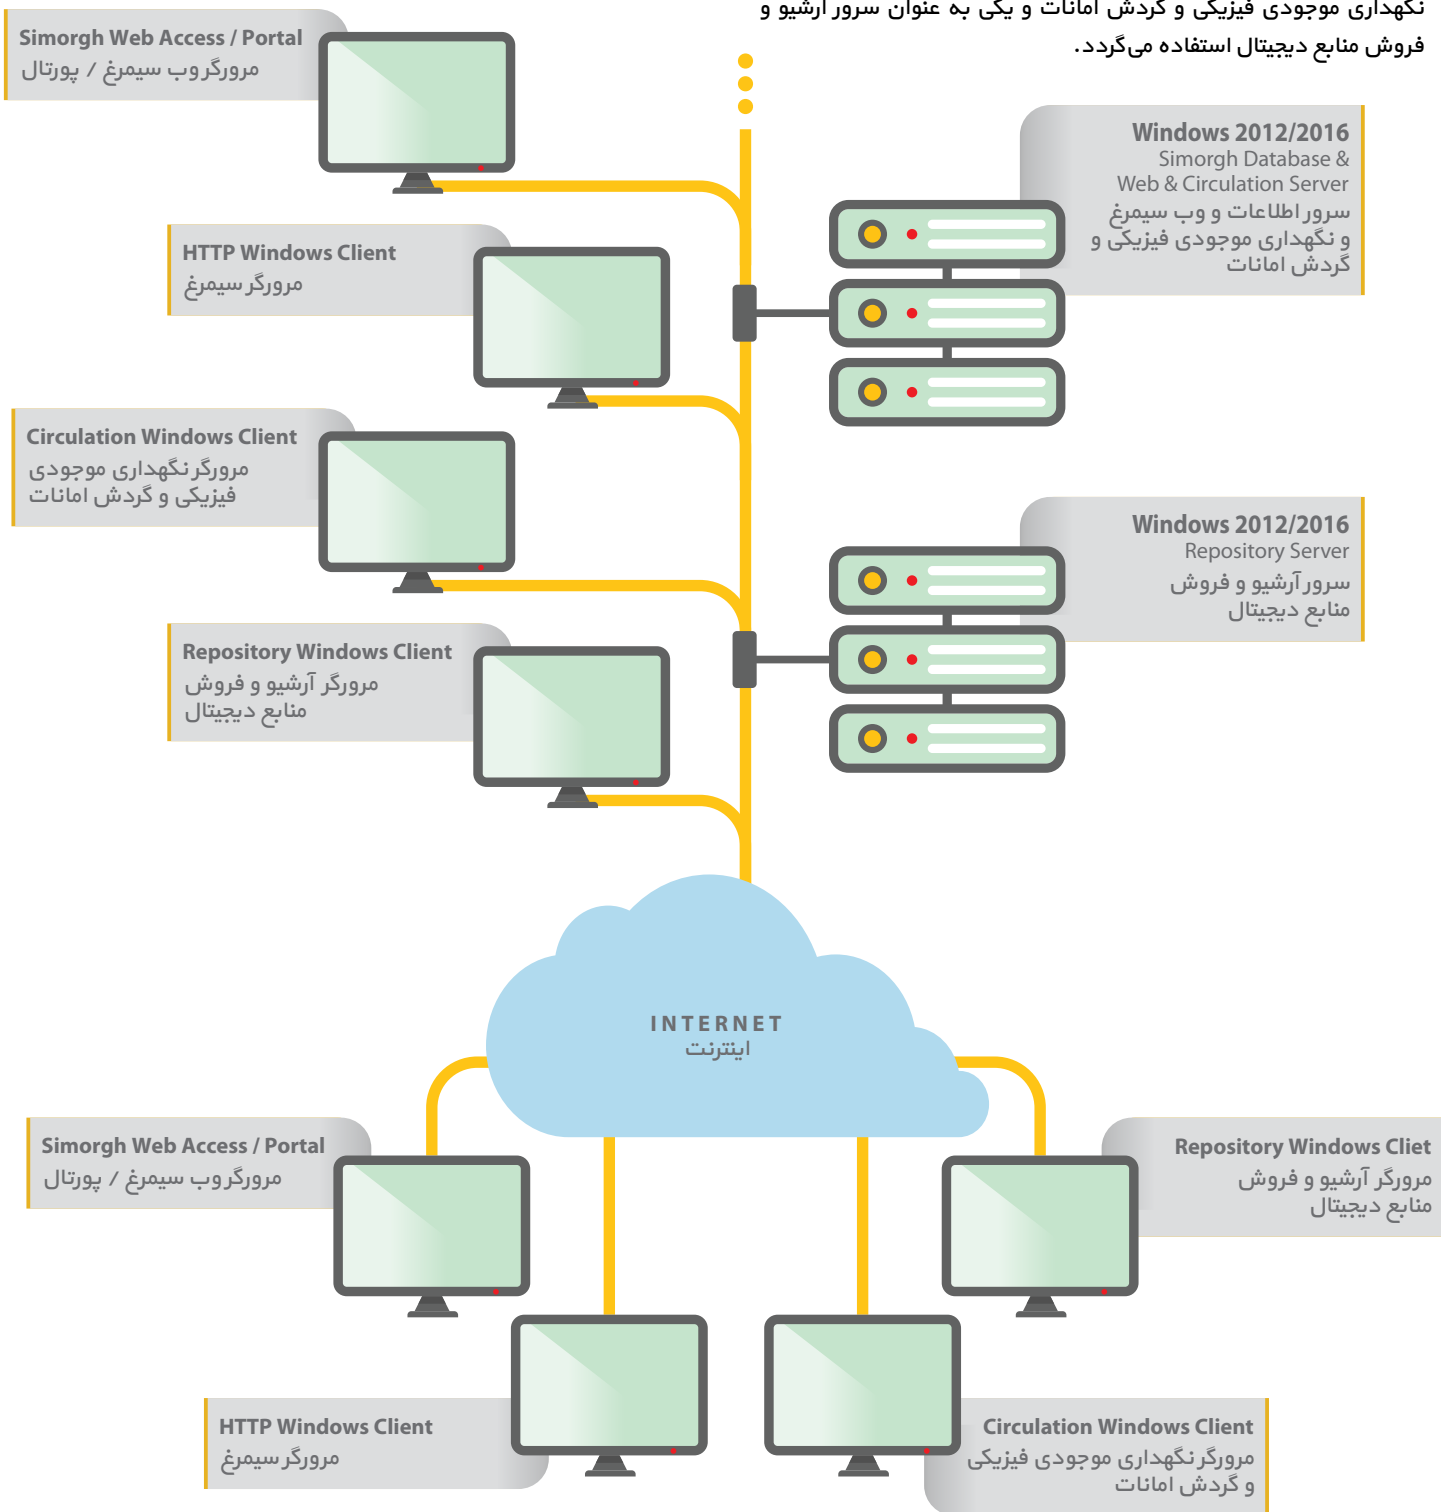

نرم افزارهای جامع مدیریت اطلاعات نوسا

نیازمندی های
سخت افزاری و نرم افزاری

پیکره‌بندی شبکه سیمرغ

در این پیکره‌بندی از دو سرور Windows 2012/2016 یکی به عنوان سرور پایگاه‌های کتابشناختی و هم به عنوان سرور وب و هم به عنوان سرور نگهداری موجودی فیزیکی و گردش امانات و یکی به عنوان سرور آرشیو و فروش منابع دیجیتال استفاده می‌گردد.

نرم افزار

| | |
|--|------------|
| Windows 7 with Latest Microsoft Windows Updates | سیستم عامل |
|--|------------|

رعایت نکات زیر در خصوص نحوه استفاده از نرم افزار الزامی می باشد:

- پشتیبانی TCP/IP بدون هیچ محدودیتی در پورت‌های بزرگ‌تر از ۱۰۲۳ در شبکه اینترنت
- امکان ملاحظه Virtual Directory مخصوص سیمرغ توسط Anonymous User از هر نقطه در اینترنت
- امکان ایجاد ارتباط دو طرفه (Peer to Peer) در شبکه اینترنت با سایر سرورهای سیمرغ. سرورهای سیمرغ با پروتکل http و توسط ابزارهای موجود در MSXML ver 3.5 یا بالاتر این کار را انجام می‌دهند که در IE6 SP1 موجود هستند و فقط کافی است سرور http سیمرغ به نحو مناسب در شبکه اینترنت Publish شود.
- سرورها باید مختص سیمرغ باشند و نصب هرگونه نرم افزار کاربردی یا سرویس‌های ویندوز حتما با هماهنگی و تأیید مسئولین بخش پشتیبانی نوسا صورت گیرد.